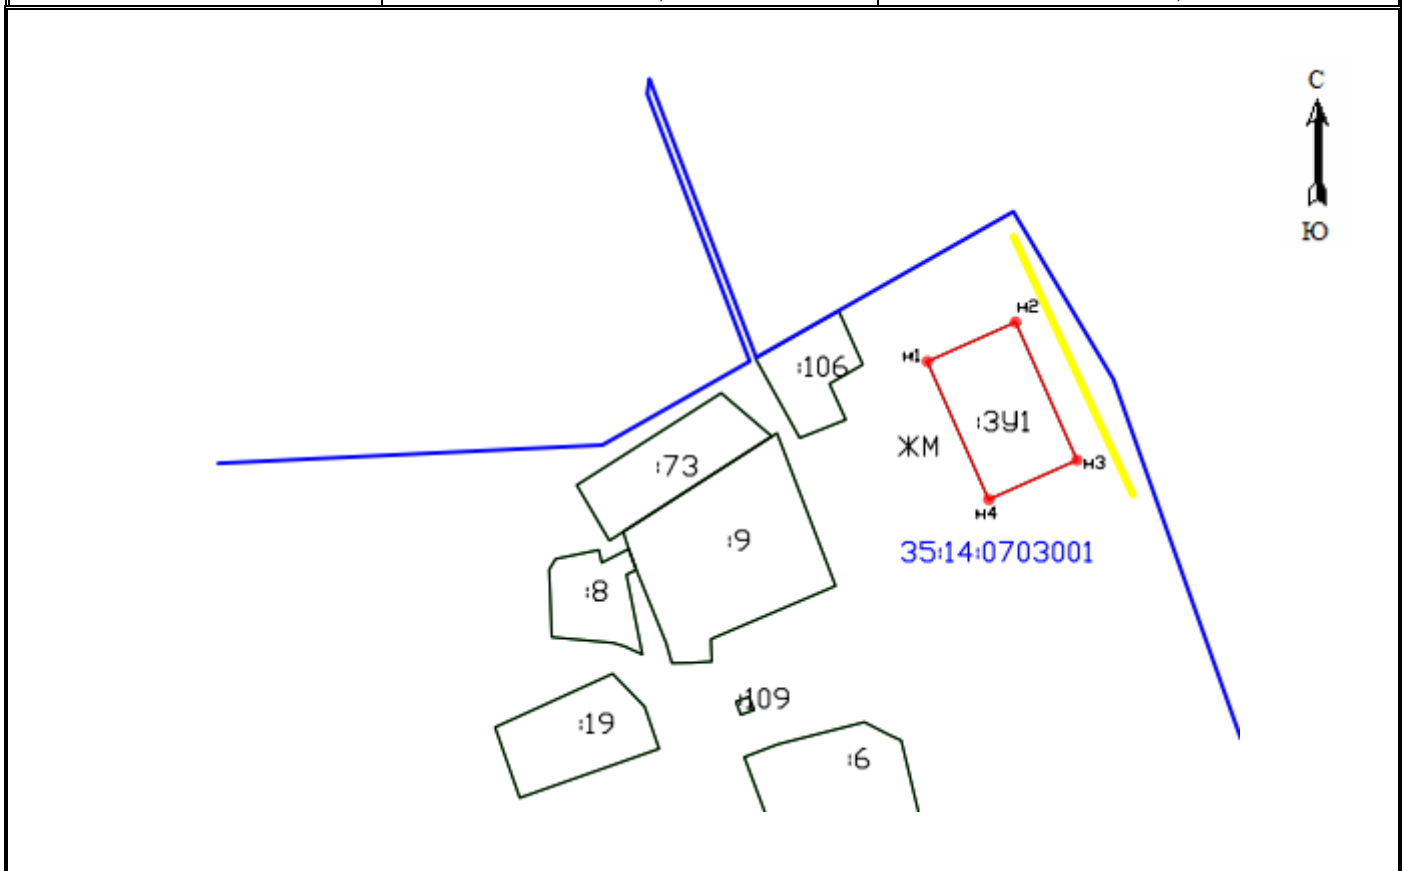

Утверждена:

от _____ № _____

Схема расположения земельного участка или земельных участков на кадастровом плане территории

Условный номер земельного участка 35:14:0703001:3У1		МСК-35 (3 зона)
Площадь земельного участка 1019 м ²		
Обозначение характерных точек границ	Координаты, м	
	X	Y
н1	437265,93	3316001,43
н2	437276,34	3316024,77
н3	437239,91	3316041,01
н4	437229,50	3316017,67
н1	437265,93	3316001,43

Масштаб 1:2000

Условные обозначения:

- - образуемая граница земельного участка
- - существующая граница земельного участка
- - граница кадастрового квартала
- 1 - характерная точка границы, сведения о которой позволяют однозначно определить ее положение на местности
- н1 - характерная новая точка границы, сведения о которой позволяют однозначно определить ее положение на местности
- :3У1 - обозначение образуемого земельного участка
- 35:14:0703001 - обозначение кадастрового квартала
- ЖМ - территориальная зона
- - доступ к образуемому участку